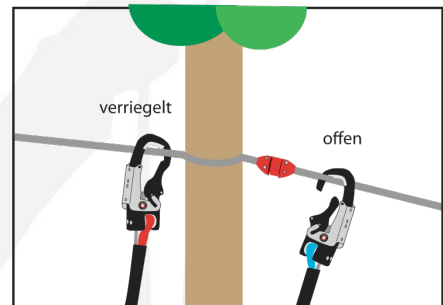

Zu Thema Sicherheit

Wir haben in das aus unserer Sicht beste System für Waldhochseilgärten investiert!

Das Selbstsicherungsgerät **SAFE LINK SSB** von Bornack sorgt verlässlich dafür, dass sich der Kletterer nicht von der Sicherung lösen kann! Es kann immer nur einer der kommunizierenden Karabiner geöffnet werden!

Sicherheit für unsere Kunden

Als einziges permanentes Selbstsicherungssystem lenkt das **SAFE LINK** den Klettergast durch die sogenannten **TWEEZLE** automatisch an den richtigen Sicherungspunkt. Versehentliches Einhängen in falsche Anschlagpunkte ist im Gegensatz zu anderen Sicherungssystemen nicht möglich.

Wie funktioniert SAFE LINK SSB 01 ???

1

2

3

4

5

6

Loten Sie Ihre persönlichen Grenzen in einem natürlichen Umfeld aus!