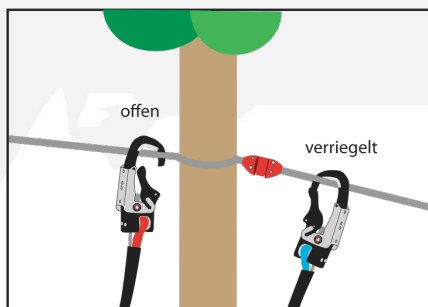

Zu Thema Sicherheit

Wir haben in das aus unserer Sicht beste System für Waldhochseilgärten investiert!

Das Selbstsicherungsgerät **SAFE LINK SSB** von Bornack sorgt verlässlich dafür, dass sich der Kletterer nicht von der Sicherung lösen kann! Es kann immer nur einer der kommunizierenden Karabiner geöffnet werden!

Sicherheit für unsere Kunden

Als einziges permanentes Selbstsicherungssystem lenkt das **SAFE LINK** den Klettergast durch die sogenannten **TWEEZLE** automatisch an den richtigen Sicherungspunkt. Versehentliches Einhängen in falsche Anschlagpunkte ist im Gegensatz zu anderen Sicherungssystemen nicht möglich.

Wie funktioniert SAFE LINK SSB 01 ???

1

2

3

4

5

6

Loten Sie Ihre persönlichen Grenzen in einem natürlichen Umfeld aus!