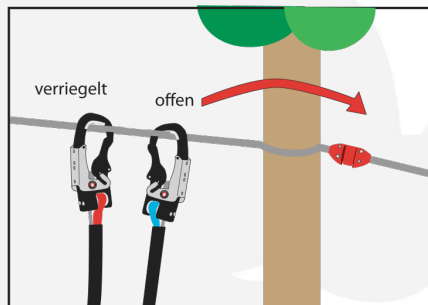

Zu Thema Sicherheit

Wir haben in das aus unserer Sicht beste System für Waldhochseilgärten investiert!

Das Selbstsicherungsgerät **SAFE LINK SSB** von Bornack sorgt verlässlich dafür, dass sich der Kletterer nicht von der Sicherung lösen kann! Es kann immer nur einer der kommunizierenden Karabiner geöffnet werden!

Sicherheit für unsere Kunden

Als einziges permanentes Selbstsicherungssystem lenkt das **SAFE LINK** den Klettergast durch die sogenannten **TWEEZLE** automatisch an den richtigen Sicherungspunkt. Versehentliches Einhängen in falsche Anschlagpunkte ist im Gegensatz zu anderen Sicherungssystemen nicht möglich.

Wie funktioniert SAFE LINK SSB 01 ???

1

2

3

4

5

6

Loten Sie Ihre persönlichen Grenzen in einem natürlichen Umfeld aus!