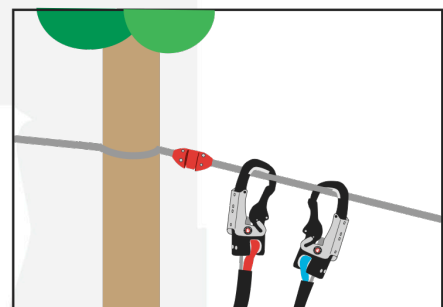

Zu Thema Sicherheit

Wir haben in das aus unserer Sicht beste System für Waldhochseilgärten investiert!

Das Selbstsicherungsgerät **SAFE LINK SSB** von Bornack sorgt verlässlich dafür, dass sich der Kletterer nicht von der Sicherung lösen kann! Es kann immer nur einer der kommunizierenden Karabiner geöffnet werden!

Sicherheit für unsere Kunden

Als einziges permanentes Selbstsicherungssystem lenkt das **SAFE LINK** den Klettergast durch die sogenannten **TWEEZLE** automatisch an den richtigen Sicherungspunkt. Versehentliches Einhängen in falsche Anschlagpunkte ist im Gegensatz zu anderen Sicherungssystemen nicht möglich.

Wie funktioniert SAFE LINK SSB 01 ???

1

2

3

4

5

6

Loten Sie Ihre persönlichen Grenzen in einem natürlichen Umfeld aus!