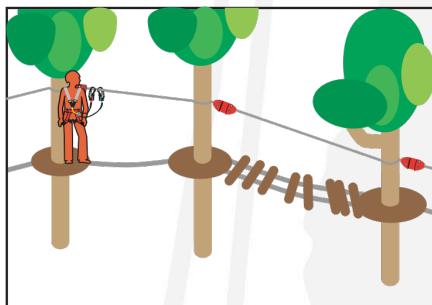

Zu Thema Sicherheit

Wir haben in das aus unserer Sicht beste System für Waldhochseilgärten investiert!

Das Selbstsicherungsgerät **SAFE LINK SSB** von Bornack sorgt verlässlich dafür, dass sich der Kletterer nicht von der Sicherung lösen kann! Es kann immer nur einer der kommunizierenden Karabiner geöffnet werden!

Sicherheit für unsere Kunden

Als einziges permanentes Selbstsicherungssystem lenkt das **SAFE LINK** den Klettergast durch die sogenannten **TWEEZLE** automatisch an den richtigen Sicherungspunkt. Versehentliches Einhängen in falsche Anschlagpunkte ist im Gegensatz zu anderen Sicherungssystemen nicht möglich.

Wie funktioniert SAFE LINK SSB 01 ???

1

2

3

4

5

6

Loten Sie Ihre persönlichen Grenzen in einem natürlichen Umfeld aus!