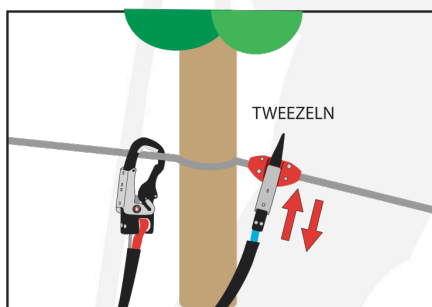

Sicherheit für unsere Kunden

Als einziges permanentes Selbstsicherungssystem lenkt das **SAFE LINK** den Klettergast durch die sogenannten **TWEEZLE** automatisch an den richtigen Sicherungspunkt. Versehentliches Einhängen in falsche Anschlagpunkte ist im Gegensatz zu anderen Sicherungssystemen nicht möglich.

Wie funktioniert SAFE LINK SSB 01 ???

1

2

3

4

5

6

Loten Sie Ihre persönlichen Grenzen in einem natürlichen Umfeld aus!